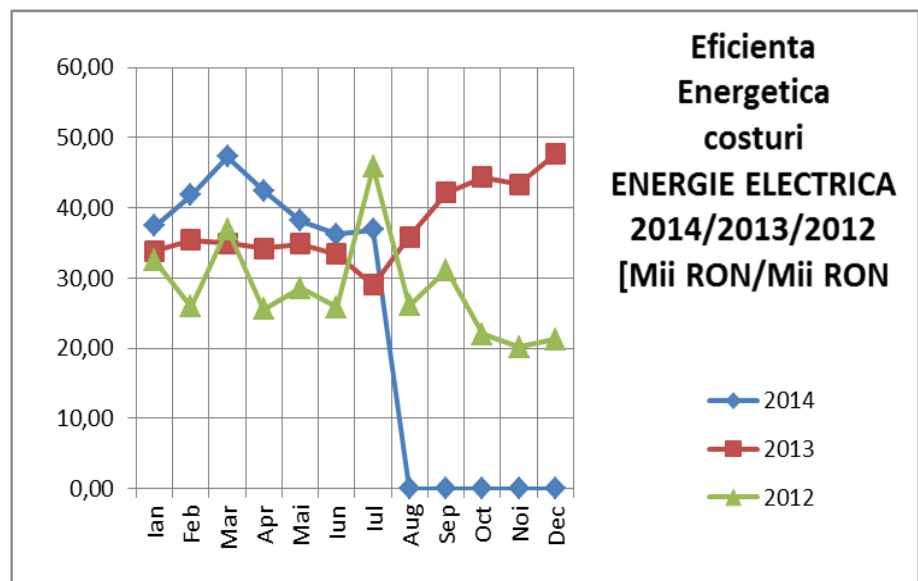

Analiza eficienței energetice