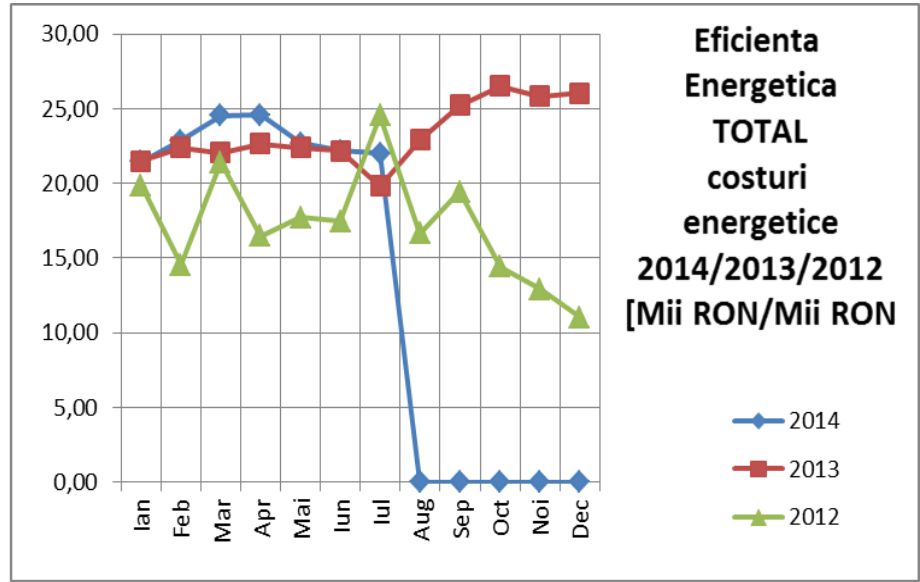

Analiza eficienței energetice