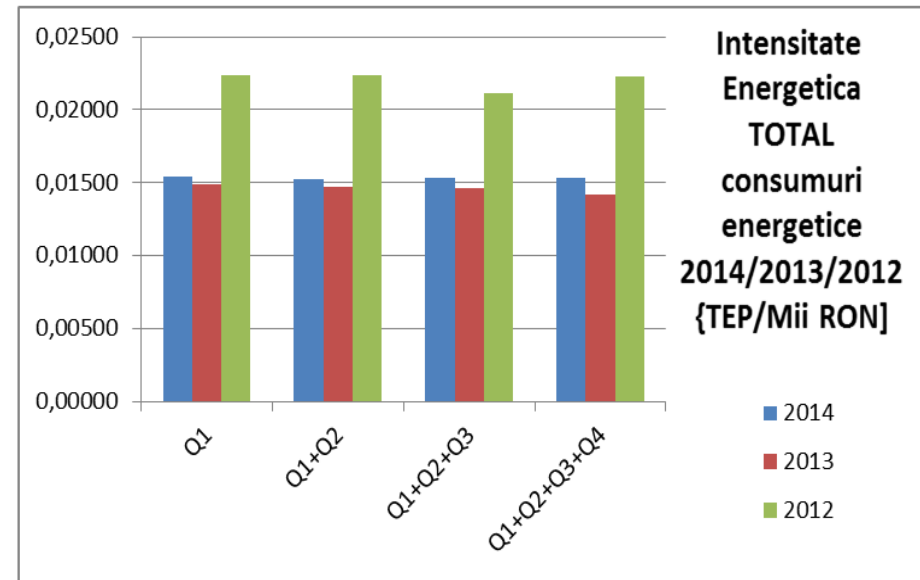

Analiza eficienței energetice