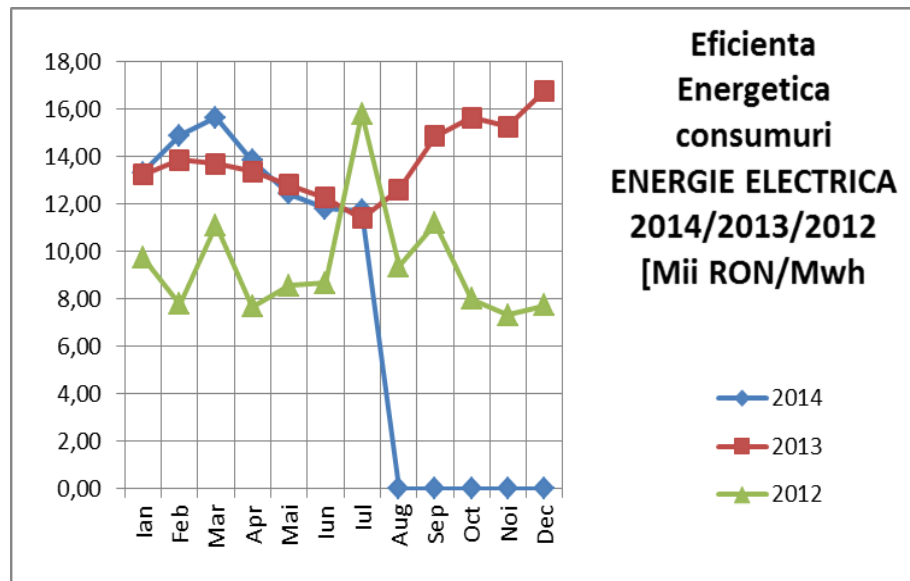

Analiza eficienței energetice