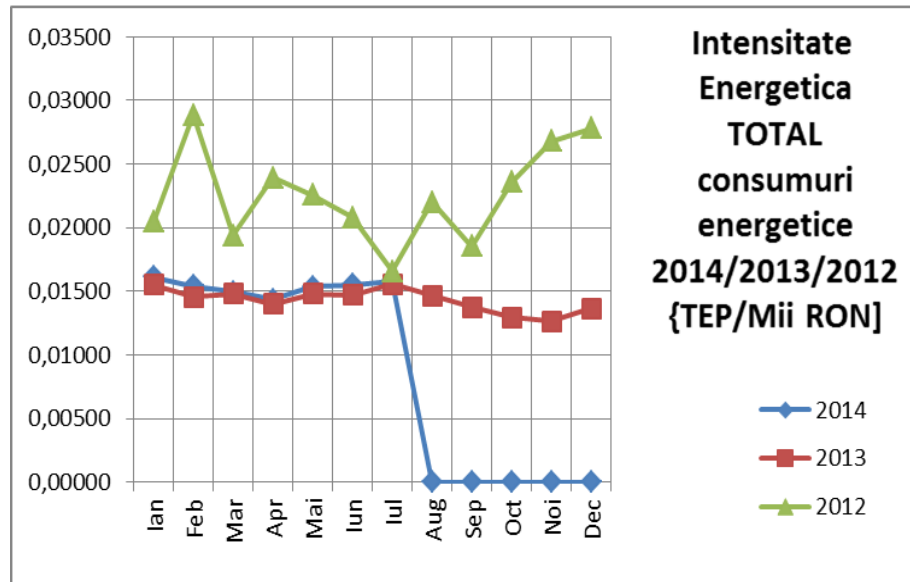

Analiza eficienței energetice