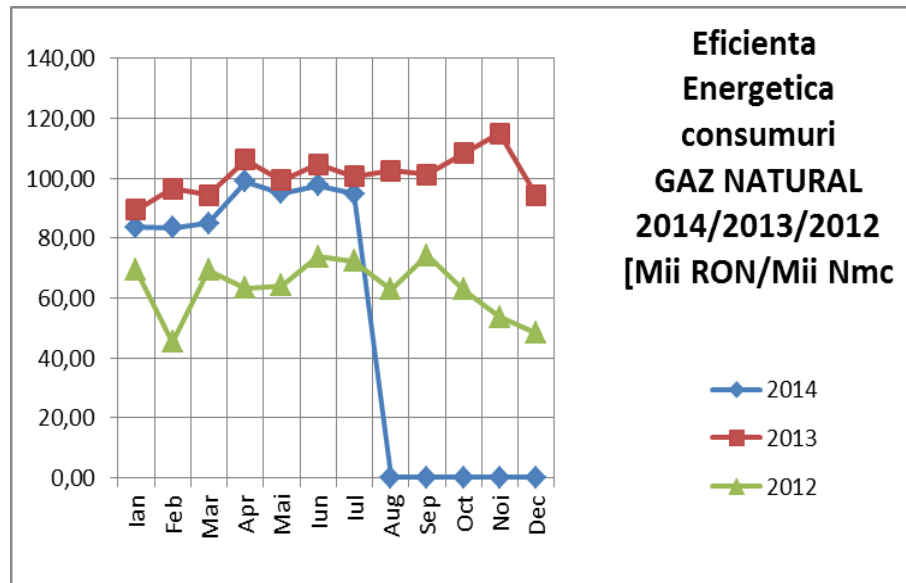

Analiza eficienței energetice