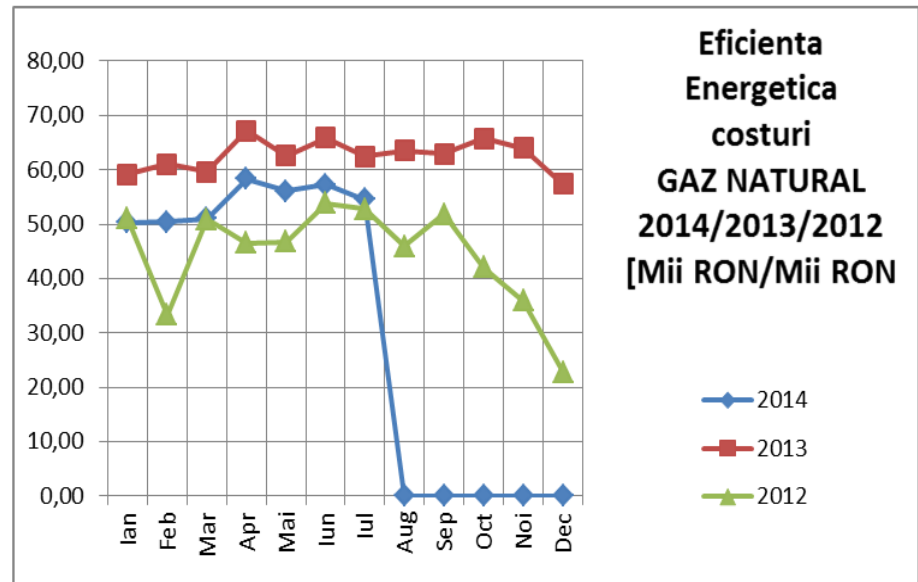

Analiza eficienței energetice